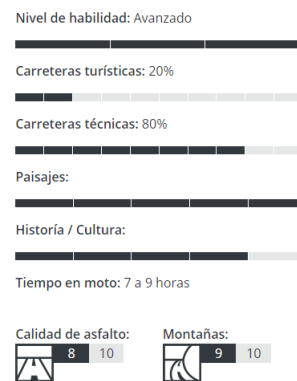

Ruta en moto Cerdeña & Córcega

Joyas secretas del Mediterráneo

España | Italia | Francia | Andorra

Septiembre 29 — Octubre 13, 2022

Atrévete a conquistar con IMTBIKE las indómitas islas de Cerdeña y Corcega, o más bien déjate conquistar por sus numerosos encantos. Una exuberante naturaleza virgen, una topografía sorprendentemente montañosa y una costa de belleza indescriptible hacen de ellas uno de los mejores lugares del mundo para disfrutar de la moto. Llegaremos tras un confortable crucero nocturno en ferry desde Barcelona y recorreremos los rincones más hermosos de ambas islas a través de una magnífica red de carreteras locales, ideales para disfrutar sobre dos ruedas. Desde el encanto natural de sus Parques Nacionales hasta las aguas de color turquesa de sus playas, de su deliciosa gastronomía a la autenticidad de sus gentes y sus pueblos. ¡Nada se nos escapará de las islas sarda y corsa!

Detalles de ruta en moto Cerdeña & Córcega

Empieza/Acaba: Barcelona	Distancia total: 2.777 km / 1.725 millas
Tiempo total: 15 días	Días montando: 13 días
Días de Descanso: 2 Parque Nacional Golfo di Orosei, Ajaccio	Desayunos: 14 incluidos
Cenas: 11 incluidas	Distancia diaria: 250-350 kms / 160-220 millas
Noches de Hotel: 14 noches	Epoca para montar: Primavera y otoño
Destacados: Barcelona, crucero por el Mediterráneo, Parque Nacional de Gennargentu, Cabo Corse, La Provenza, Carcassone, Pirineos, Andorra. Increíbles carreteras para moto y paisajes de ensueño.	Hoteles: Magníficos Hoteles. Principalmente hoteles de primera clase con encanto local y selección de hoteles boutique.